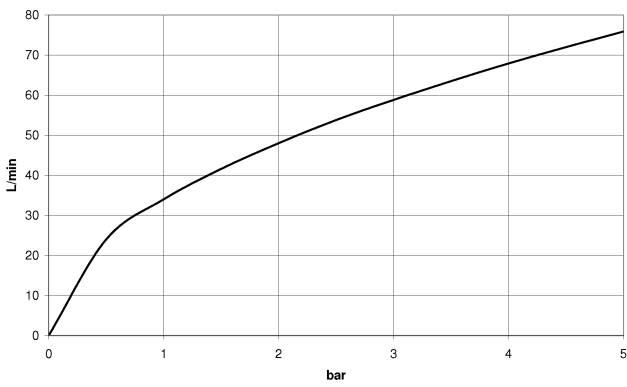

28 450 370

- 1/2" shower outlet
- rosette Ø 60 mm
- 1/2" connection

Intrinsic protection against back flow.

	Chrome	28 450 370-00
	Chrome	28 450 370-00 0010
	Brushed Platinum	28 450 370-06
	Brushed Platinum	28 450 370-06 0010
	Platinum	28 450 370-08
	Platinum	28 450 370-08 0010
	Durabrand (23kt Gold)	28 450 370-09
	Durabrand (23kt Gold)	28 450 370-09 0010
	Brushed Durabrand (23kt Gold)	28 450 370-28
	Brushed Durabrand (23kt Gold)	28 450 370-28 0010
	Brushed Dark Platinum	28 450 370-99
	Brushed Dark Platinum	28 450 370-99 0010

**Recommended miscellaneous**

- Concealed wall elbow -** 35 085 970 90
- max. recess depth 163 mm
  - min. recess depth 90 mm

28 450 370

Flow rate chart

Certificates

Belgaqua\_21-381-  
27\_7.

28 450 370