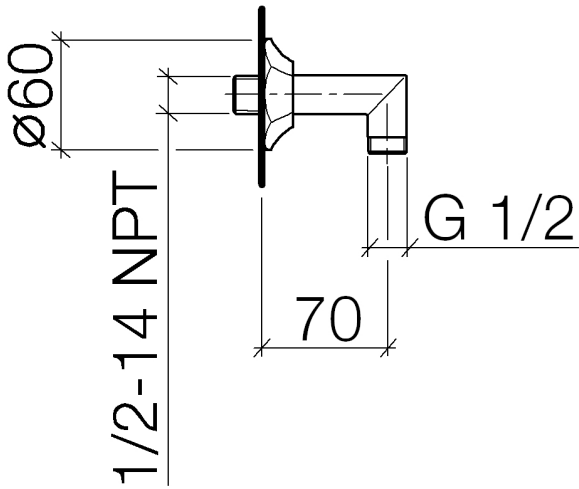

28 450 370

- 1/2" shower outlet
- rosette Ø 60 mm
- 1/2" connection

Intrinsic protection against back flow.

	Chrome	28 450 370-00
	Chrome	28 450 370-00 0010
	Brushed Platinum	28 450 370-06
	Brushed Platinum	28 450 370-06 0010
	Platinum	28 450 370-08
	Platinum	28 450 370-08 0010
	Durabrand (23kt Gold)	28 450 370-09
	Durabrand (23kt Gold)	28 450 370-09 0010
	Brushed Durabrand (23kt Gold)	28 450 370-28
	Brushed Durabrand (23kt Gold)	28 450 370-28 0010
	Brushed Dark Platinum	28 450 370-99
	Brushed Dark Platinum	28 450 370-99 0010

**Recommended miscellaneous**

- Concealed wall elbow -** 35 085 970 90
- max. recess depth 163 mm
  - min. recess depth 90 mm

28 450 370

Flow rate chart

Certificates

Belgaqua\_21-381-  
27\_7.

28 450 370

### Spare parts list

No.	Item Number	Name	Quantity used	Delivery time
1	09 27 37 003-00	rosette	1	10
2	90 14 10 026 00 90	seal	1	2
3	09 11 03 021-00	connection	1	10
4	90 23 01 040 00 90	back-flow preventer	1	2